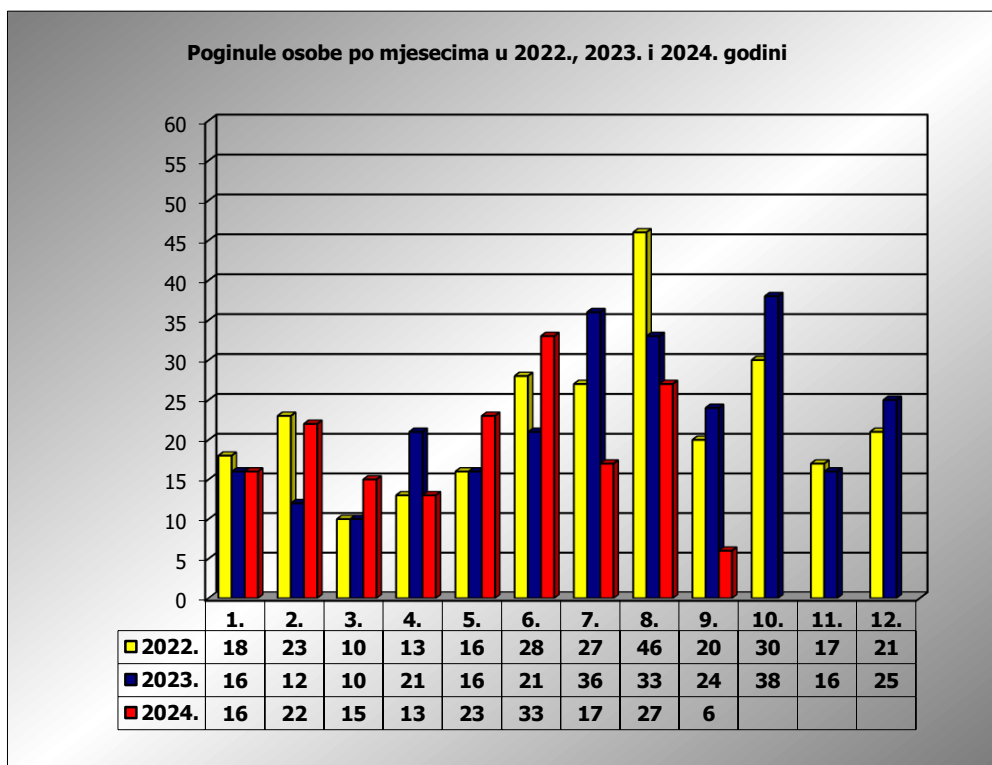

**PRIKAZ POGINULIH OSOBA U PROMETNIM NESREĆAMA U 2024.
GODINI U REPUBLICI HRVATSKOJ PO MJESECIMA
(usporedba s 2022. i 2023. godinom)**

mjesec	poginuli			2024./2022.		2024./2023.	
	2022. g.	2023. g.	2024. g.				
siječanj	18	16	16	-11,1%	-2	0,0%	0
veljača	23	12	22	-4,3%	-1	83,3%	10
ožujak	10	10	15	50,0%	5	50,0%	5
travanj	13	21	13	0,0%	0	-38,1%	-8
svibanj	16	16	23	43,8%	7	43,8%	7
lipanj	28	21	33	17,9%	5	57,1%	12
srpanj	27	36	17	-37,0%	-10	-52,8%	-19
kolovoz	46	33	27	-41,3%	-19	-18,2%	-6
rujan	20	24	6	-70,0%	-14	-75,0%	-18
listopad	30	38					
studeni	17	16					
prosinac	21	25					

I - III	51	38	53	3,9%	2	39,5%	15
I - VI	108	96	122	13,0%	14	27,1%	26
I - VIII	181	165	166	-8,3%	-15	0,6%	1
I - IX	201	189	172	-14,4%	-29	-9,0%	-17

IX. mjesec - podaci s danom 17.09.2022., 2023. i 2024.